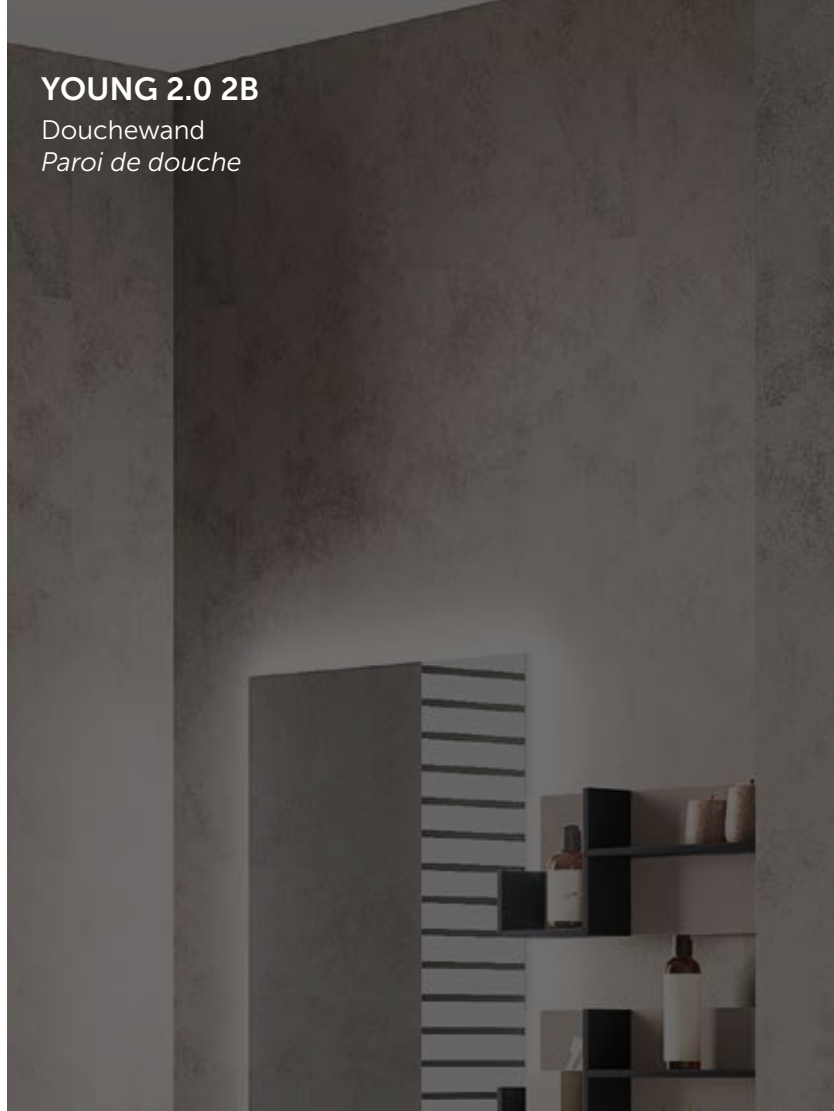

## YOUNG 2.0 2GS

Douchewand  
*Paroi de douche*

**YOUNG 2.0 2B**

Douchewand  
*Paroi de douche*

**YOUNG 2.0 2A**

Douchewand  
*Paroi de douche*

IOTTI SPORT

Meubel  
Meuble

## ROSE, DE KEUZE DIE HET LEVEN VERGEMAKKELIJKT.

Rose is een douchewand die de trend van een inlopdouche combineert met het voordeel van een schuifdeur. De solide douchewand met brede glaspanelen van 6 mm gehard veiligheidsglas wordt gecombineerd met een verzonken douchebak voor een drempelloze instap en design wandbeugels die zorgen voor een veilige ondersteuning. Kleine, maar belangrijke details die comfort en veiligheid bieden.