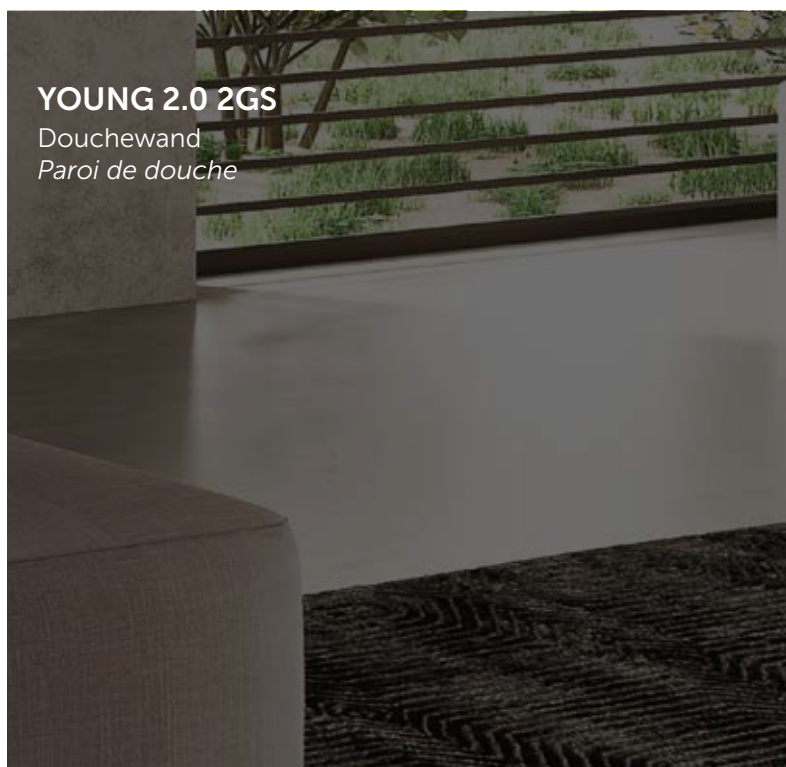

YOUNG 2.0 2GS

Douchewand
Paroi de douche