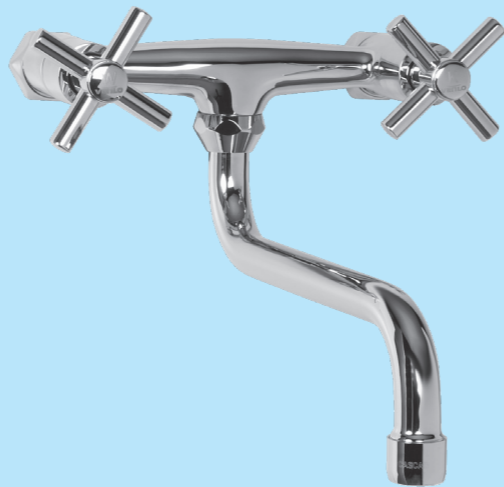

Toiletkraan met hoge uitloop

F2855AA

www.idealstandardnederland.nl

Wastafelmengkraan 13 cm

F2857AA

www.idealstandardnederland.nl

Wastafelmengkraan 16 cm

F2861AA

www.idealstandardnederland.nl

Keukenmengkraan 23 cm

F2862AA

www.idealstandardnederland.nl

VENLO

F2860AA

www.idealstandardnederland.nl

Nimbus X

VENLO
Nimbus X

Douchemengkraan h.o.h. 12 cm

F2854AA

Keukenwandmengkraan h.o.h. 15 cm

F2863AA

Toiletkraan

F2856AA

Toiletkraan hoog

F2859AA

Bad/douchemengkraan h.o.h. 15 cm

F2858AA

www.idealstandardnederland.nl

Douchemengkraan h.o.h. 15 cm

F2853AA

www.idealstandardnederland.nl

www.idealstandardnederland.nl