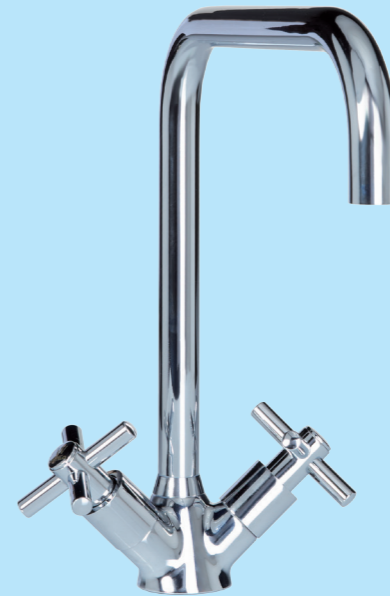

Toiletkraan met hoge uitloop

F2855AA

www.idealstandardnederland.nl

Wastafelmengkraan 13 cm

F2857AA

www.idealstandardnederland.nl

Wastafelmengkraan 16 cm

F2861AA

www.idealstandardnederland.nl

Keukenmengkraan 23 cm

F2862AA

www.idealstandardnederland.nl

VENLO

F2860AA

www.idealstandardnederland.nl

Nimbus X

VENLO
Nimbus X

Douchemengkraan h.o.h. 12 cm

F2854AA

Keukenwandmengkraan h.o.h. 15 cm

F2863AA

Toiletkraan

F2856AA

Toiletkraan hoog

F2859AA

Bad/douchemengkraan h.o.h. 15 cm

F2858AA

www.idealstandardnederland.nl

Douchemengkraan h.o.h. 15 cm

F2853AA

www.idealstandardnederland.nl

www.idealstandardnederland.nl