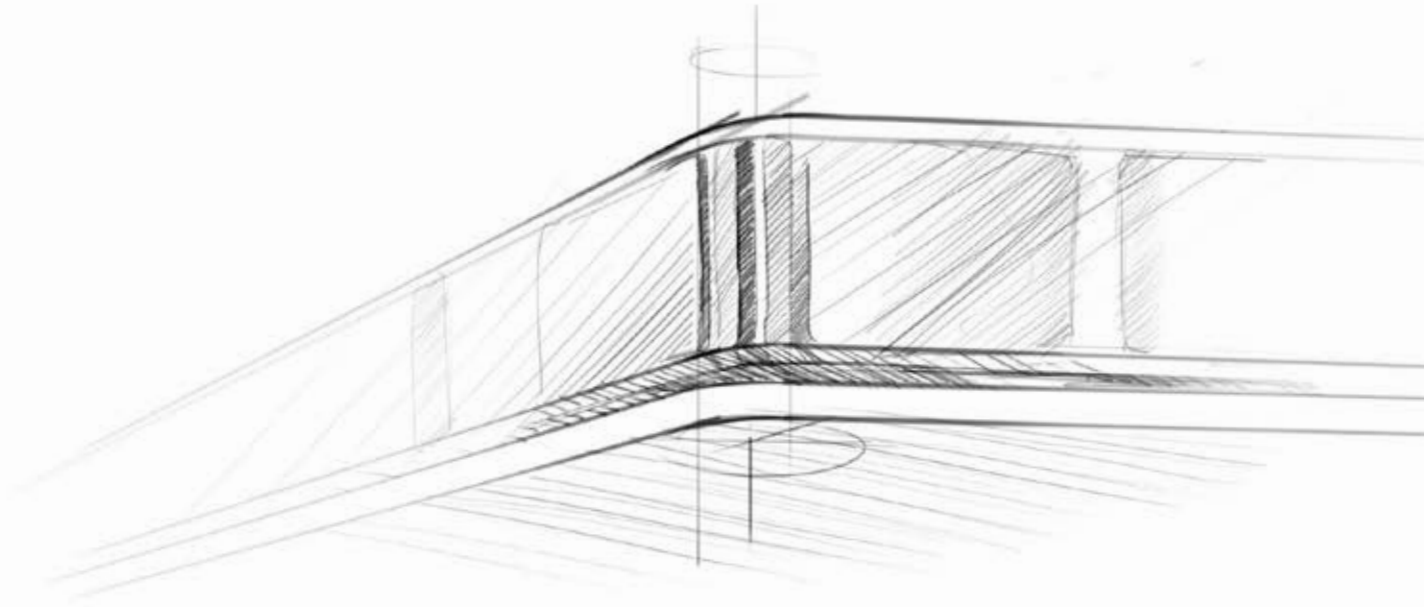

Het materiaal.

Het productieproces van de straalplaat brengt traditionele materialen samen met de modernste lasertechnologie.

Het product.

De Rainmaker Select is zorgvuldig met de hand gecontroleerd en geassembleerd en voldoet daardoor aan de hoogste kwaliteitseisen.