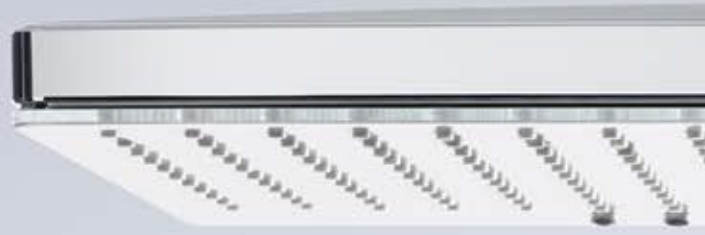

Douchen in een nieuwe dimensie.

Rainmaker® Select™.