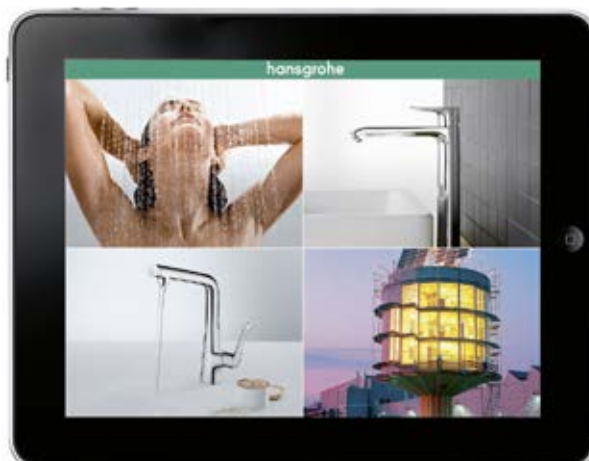

Alice Lane Towers, Zuid-Afrika:
Metris® S elektronische wastafelmengkraan.

Hyatt Capital Gate Hotel, Abu Dhabi:
Raindance® S 240 Air hoofddouche.

Hansgrohe producten interactief beleven.

Hansgrohe mobiel – de interactieve site van Hansgrohe.

Met een veelvoud aan Hansgrohe producten kunt u water precies ervaren zoals u dat wilt. Om u hierover te informeren, bieden wij u verschillende online applicaties. Langs deze weg komen de Hansgrohe innovaties direct bij u thuis – of daar waar u ze zelf beleven wilt.

Op uw iPad en Smartphone kunt u een keur aan producten van Hansgrohe interactief beleven en uitgebreide informatie terugvinden.

Hansgrohe Showroom App.

Met de Hansgrohe Showroom App kunt u onze douches, kranen en accessoires interactief beleven. Bijvoorbeeld met de spectaculaire fotofunctie, waarmee ieder gewenst product met één touch direct bij u in huis wordt gebracht. Met deze functie wordt het geselecteerde product centraal in het camerabeeld geplaatst. Maak een foto met het juiste perspectief en het gewenste product wordt virtueel ingebouwd. En als dit beeld u bevalt, is de dichtstbijzijnde dealer dankzij de geïntegreerde dealerzoekfunctie snel gevonden.

<http://itunes.com/app/hansgrohe-showroom>

Hansgrohe@home App.

Omdat uw badkamer niet naar Hansgrohe kan komen, komt Hansgrohe gewoon naar u: de Hansgrohe@home app is de handige oplossing voor iedereen, die graag eens wil bekijken hoe de nieuwe kraan of douche-oplossing er bij hem thuis uitziet. Gewoon een foto van de bestaande badkamersituatie maken, de aanwezige kraan of douche met de vinger markeren en door uw favoriete Hansgrohe product vervangen. Vervolgens ziet u direct het resultaat op het beeldscherm. Het geïntegreerde Dealer zoekstelsysteem laat u indien gewenst direct de dichtstbijzijnde dealer zien. De App voor iPhone, iPad en Android-smartphones is beschikbaar via de Hansgrohe website, iTunes of Google Play.