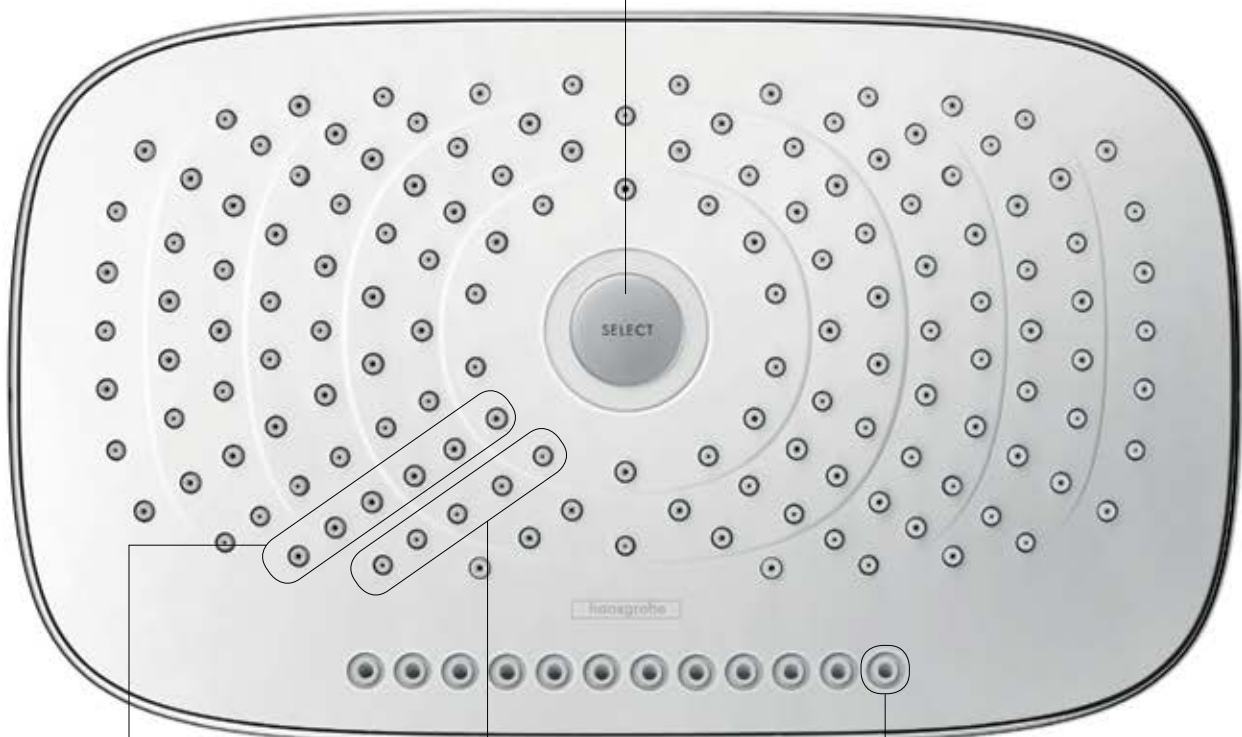

Scan de code en bekijk
de productvideo.

reddot award 2015
winner

Hoofddouche met één straalsoort.

Comfortabel wisselen van straalsoort.

Handdouche aan- en uitzetten.

De ShowerTablet 700 wordt direct op de
wateraansluiting in de wand gemonteerd.

Onze hoofddouches: de fijnste regen ter wereld.

Beleef puur doucheplezier met één druk op de Select-knop.

Nu kan de gewenste straalsoort ook op de Hansgrohe hoofddouches met één druk op de knop worden geselecteerd. Rain en RainAir bieden ontspanning - als regenstralen vanuit het hele oppervlak van de douchekop. En de RainStream-straal spoelt met twaalf volle

regenstralen als een waterval alle ballast van uw schouders. Zo veelzijdig als de douchebeleving is ook het uiterlijk van de hoofddouches: ze zijn verkrijgbaar in de tijdloze ronde variant of in moderne, rechte hoekige vorm voor de liefhebber van organische vormgeving. In puur chroom of in

Met de Select-knop op eenvoudige en intuïtieve wijze van straalsoort wisselen.

Genieten van zachte, met lucht verrijkte regendruppels uit grote straalopeningen.

Krachtige doucheregen uit kleine straalopeningen - ideaal om shampoo uit te spoelen.