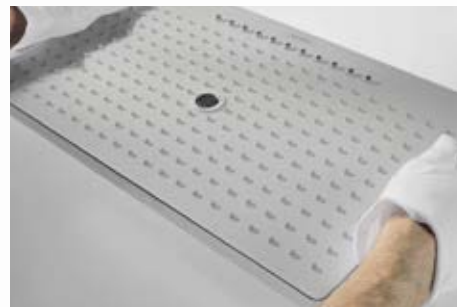

Het materiaal.

Het productieproces van de straalplaat brengt traditionele materialen samen met de modernste lasertechnologie.

Het product.

De Rainmaker Select is zorgvuldig met de hand gecontroleerd en geassembleerd en voldoet daardoor aan de hoogste kwaliteitseisen.