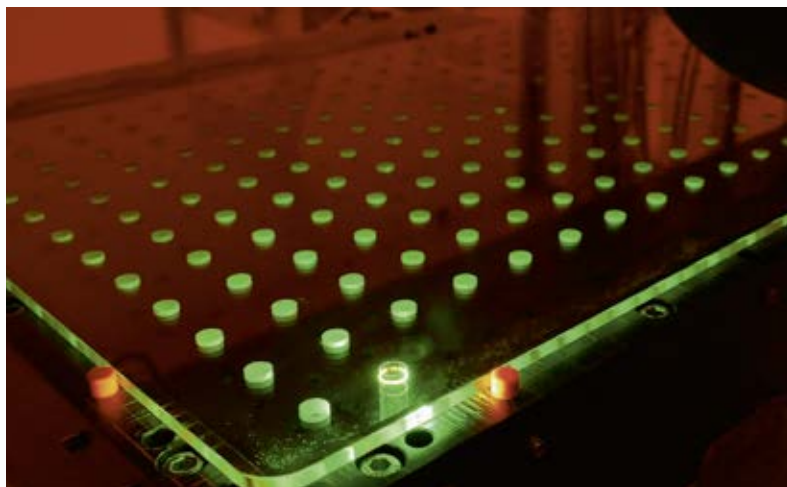

Het materiaal.

Het productieproces van de straalplaat brengt traditionele materialen samen met de modernste lasertechnologie.

Het product.

De Rainmaker Select is zorgvuldig met de hand gecontroleerd en geassembleerd en voldoet daardoor aan de hoogste kwaliteitseisen.