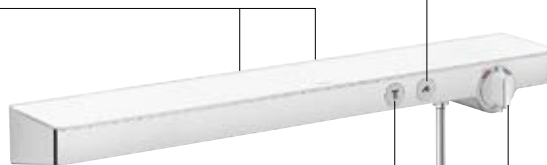

Scan de code en bekijk
de productvideo.

reddot award 2015
winner

Hoofddouche met één straalsoort.

Comfortabel wisselen van straalsoort.

Handdouche aan- en uitzetten.

De ShowerTablet 700 wordt direct op de
wateraansluiting in de wand gemonteerd.