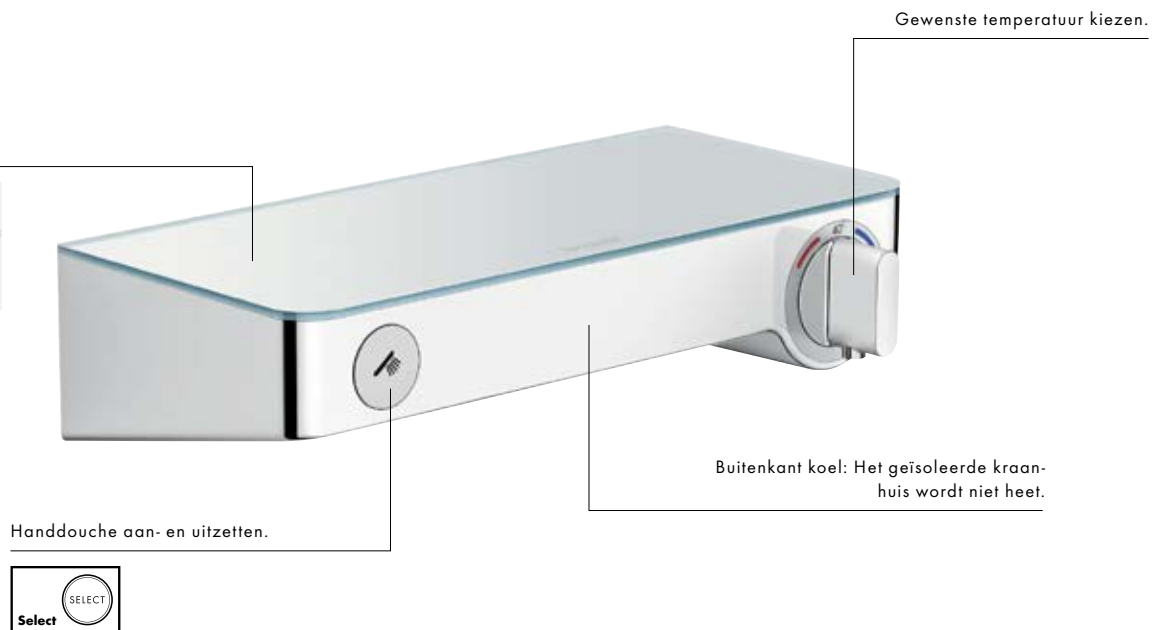

Dankzij de Select-technologie is de keuze van uw lievelingsstraal nu zelfs op de thermostaat bijzonder comfortabel te kiezen. Met één druk op de Select-knop zet u de handdouche aan en uit. De Select-knoppen op de handdouche, de hoofddouche en de thermostaat van de Raindance Select Showerpipe maken de keuze voor douche- en straalsoort nog gemakkelijker. Bovendien houdt de thermostaat de door u gewenste douchetemperatuur constant en voorkomt hij ongewenste temperatuurschommelingen. Al bij het monteren maakt de ShowerTablet Select 300 alles heel eenvoudig: hij past op de bestaande wateraansluitingen en is daardoor ideaal voor badkamerrenovaties.

ShowerTablet® Select 300 Douchethermostaat

Focus Open 2013
Silver

Glazen planchet.

Ook verkrijgbaar in
wit/chroom.

Intuïtief.

De Select-knop is heel intuïtief en eenvoudig vanaf de voorzijde te bedienen. U kunt uw douche gemakkelijk aan- en uitzetten.

Groot oppervlak.

Het vlakke oppervlak van veiligheidsglas biedt veel ruimte voor douchebenodigdheden en maakt een extra planchet overbodig.

Veilig.

Met de eveneens aan de voorzijde aangebrachte, gebruiksvriendelijke draaigreep kan de gewenste temperatuur nauwkeurig worden ingesteld.