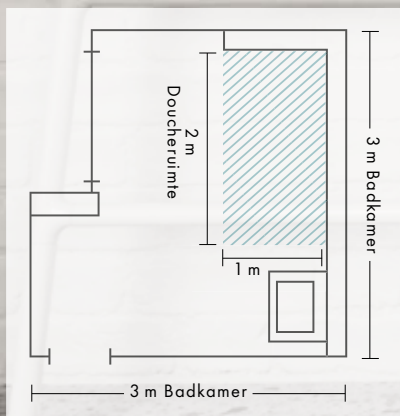

Situatie 3: Een perfecte samensmelting van design en techniek.

Rainmaker® Select inbouwoplossing.

Het samensmelten van de douche met de rest van de ruimte speelt in het moderne badkamerontwerp een beslissende rol. Of het nu door de vloeiende overgang tussen de droge en de natte ruimte van een inloofdouche komt, waarbij storende begrenzingsen door glazen scheidingswanden worden opgeheven of door

de naadloze integratie van de douchekraan zelf. De Rainmaker Select inbouwinstallatie laat zien dat ook een grote douche zich bescheiden kan opstellen en tegelijkertijd hoogwaardig in iedere badkamer past. De moderne techniek verdwijnt onzichtbaar in de muur, waarbij de glasoppervlakken met witte ach-

tergrond op de hoofddouche en thermostaat eenvoudig en elegant in de muur en het plafond integreren. Zo kan er in iedere badkamer groots doucheplezier worden gerealiseerd. De douche wordt zo een duidelijk middelpunt van de badkamer, ongeacht de daadwerkelijke grote van de ruimte.