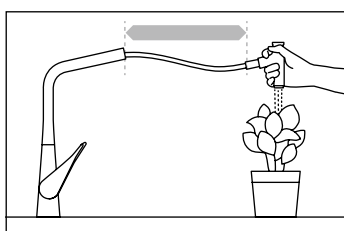

Uittrekbare vuistdouche/uitloop.

De uittrekbare vuistdouche of de uitloop vergroot uw actieradius bij de gootsteen. Heel handig om bijvoorbeeld planten water te geven.