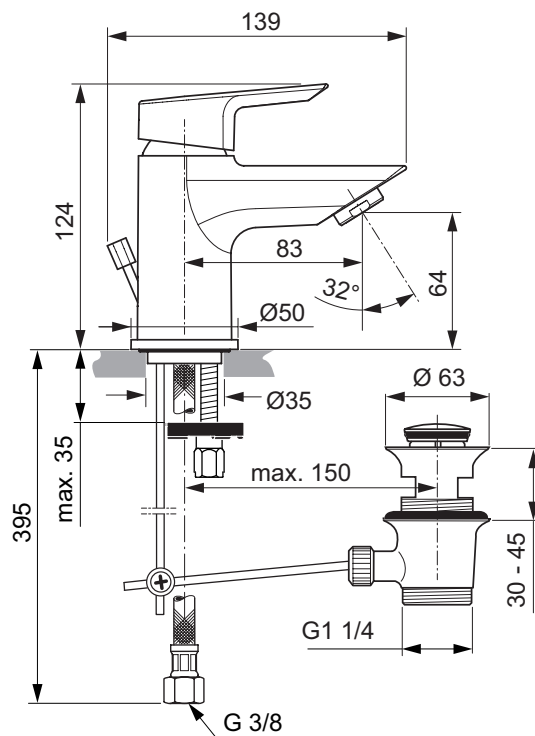

AA Chrom

A6566

A6568

5 l/min NIEUW

**Omschrijving**

**A6563** - Tesi wastafelmengkraan GRANDE 5 l/min DN 15. Vaste uitloop. Rozet Ø50 mm. Treknop en waste G1 1/4". Sprong 123 mm. Hoogte uitloop 152 mm. Flexibele aansluitslangen G3/8". Metalen greep. EASY FIX Onderbevestiging. Ø28 mm cartouche met keramische schijven. Draaibereik 90°. Geïntegreerde drukafhankelijke temperatuur instelling. Uithoudingstest EN 817. Geluidsniveau volgens norm DIN 4109, Groep 1.