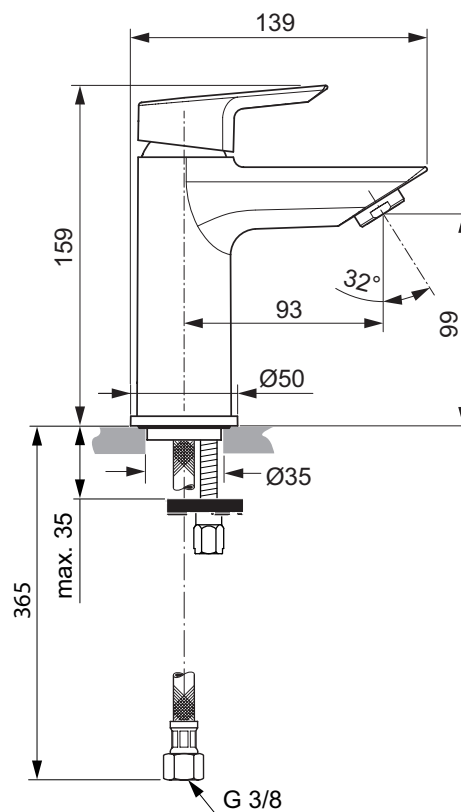

Kleuren  
AA Chrom

**VENLO**

[www.idealstandardnederland.nl](http://www.idealstandardnederland.nl)

**Ideal**  
STANDARD

5 l/min NIEUW

**Omschrijving**

**A6557** - Tesi wastafelmengkraan 5 l/min DN 15. Vaste uitloop. Rozet Ø50 mm. Trekknop en waste G1 1/4". Sprong 93 mm. Hoogte uitloop 99 mm. Flexibele aansluitslangen G3/8". Metalen greep. EASY FIX Onderbevestiging. Ø28 mm cartouche met keramische schijven. Draaibereik 90°. Geïntegreerd vetreservoir. Geïntegreerde drukafhankelijke temperatuur instelling. Uithoudingstest EN 817. Geluidsniveau volgens norm DIN 4109, Groep 1.

**A6558** - Tesi wastafelmengkraan DN 15. Vaste uitloop. Rozet Ø50 mm. Trekknop en waste G1 1/4". Sprong 93 mm. Hoogte uitloop 99 mm. Flexibele aansluitslangen G3/8". Metalen greep. EASY FIX Onderbevestiging. Ø28 mm cartouche met keramische schijven. Draaibereik 90°. Geïntegreerd vetreservoir. Geïntegreerde drukafhankelijke temperatuur instelling. Uithoudingstest EN 817. Geluidsniveau volgens norm DIN 4109, Groep 1.

**Uitvoering**

AA Chrom

A6557, A6558

A6559, A6560

5 l/min NIEUW

**Omschrijving**

**A6573** - Tesi verhoogde wastafelmengkraan 5 l/min DN 15. Vaste uitloop. Rozet Ø50 mm. Trekknop en waste G1 1/4". Sprong 140 mm. Hoogte uitloop 241 mm. Flexibele aansluitslangen G3/8". Metalen greep. EASY FIX Onderbevestiging. Ø28 mm cartouche met keramische schijven. Draaibereik 90°. Geïntegreerde drukafhankelijke temperatuur instelling. Uithoudingstest EN 817. Geluidsniveau volgens norm DIN 4109, Groep 1.

**Uitvoering**

AA Chroom

A6573

A6575

5 l/min NIEUW

**Omschrijving**

**A6566** - Tesi wastafelmengkraan PICCOLO 5 l/min DN 15. Vaste uitloop. Rozet Ø50 mm. Trekknop en waste G1 1/4". Sprong 83 mm. Hoogte uitloop 64 mm. Flexibele aansluitslangen G3/8". Metalen greep. EASY FIX Onderbevestiging. Ø28 mm cartouche met keramische schijven. Draaibereik 90°. Geïntegreerde drukafhankelijke temperatuur instelling. Uithoudingstest EN 817. Geluidsniveau volgens norm DIN 4109, Groep 1.