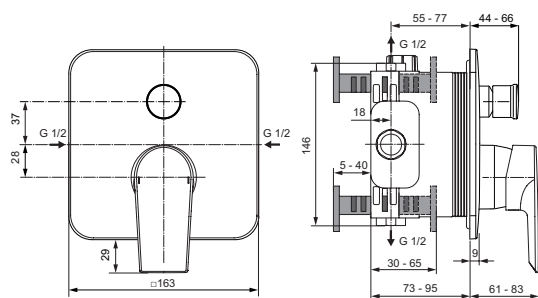

Uitvoering

- AA Chroom
- NU Neutraal

A6586