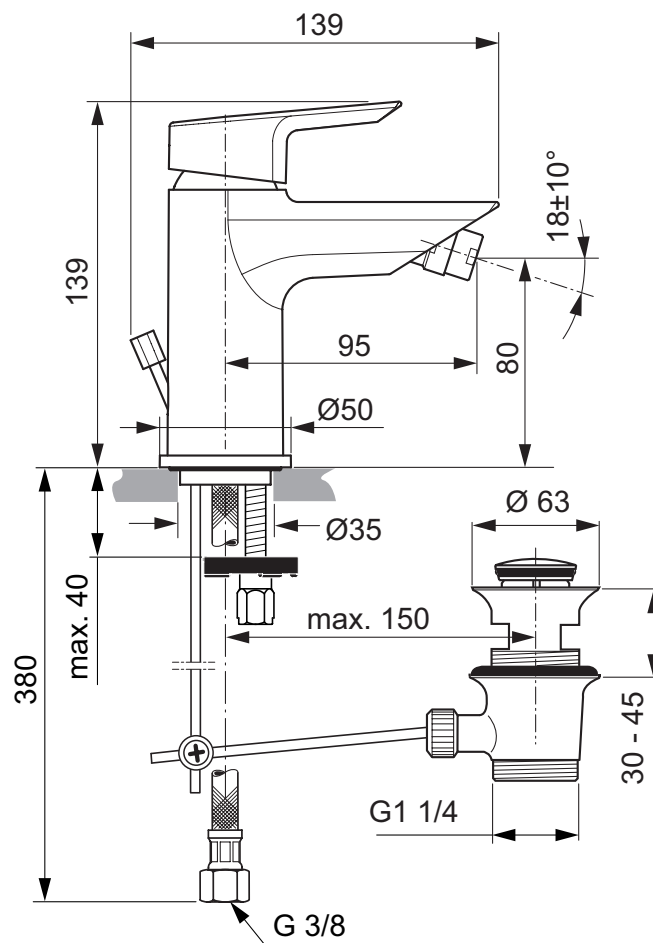

Uitvoering

AA Chrom