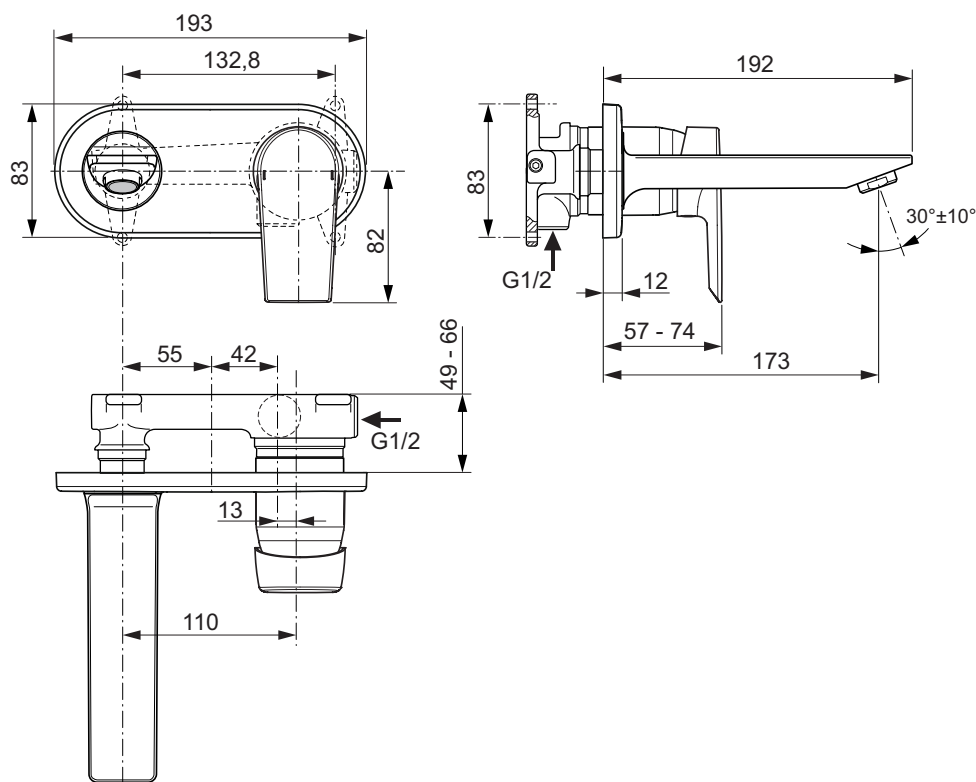

Uitvoering

AA Chroom

NU Neutraal