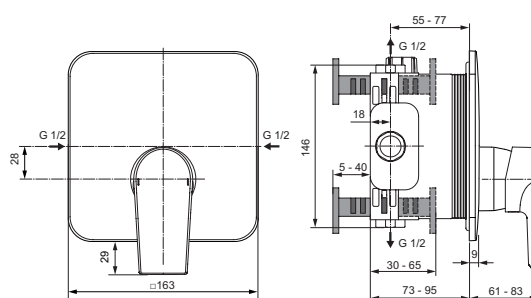

Kranen

NIEUW

Omschrijving

A6586 - Tesi inbouw bad/douchemengkraan. Voor wandinbouw met EASY-Box, separaat te bestellen. Opbouwdeel. Grootte kunststof afdekplaat 163 x 163 mm. Metalen greep. Automatische omschakeling van douche naar bad. CLICK 50% Volumestop. Met keramische schijven. Geïntegreerd vetreservoir. Geïntegreerde drukafhankelijke temperatuur instelling. Afdichting met DICHT-FIX. Omschrijving betreft alleen opbouwdelen. Uithoudingstest EN 817. Geluidsniveau volgens norm DIN 4109, Groep 1.

A6585 - Tesi inbouw douchemengkraan. Voor wandinbouw met EASY-Box, separaat te bestellen. Opbouwdeel. Grootte kunststof afdekplaat 163 x 163 mm. Metalen greep. CLICK 50% Volumestop. Met keramische schijven. Geïntegreerd vetreservoir. Drukafhankelijke temperatuur instelling. Afdichting met DICHT-FIX. Omschrijving betreft alleen opbouwdelen. Uithoudingstest EN 817. Geluidsniveau volgens norm DIN 4109, Groep 1.

Product	Artikel-Nr.	Volume bij 3 bar	kg	Pal.	Euro
Bad/douchemengkraan (opbouwdeel)	A6586AA				229,00
Douchemengkraan (opbouwdeel)	A6585AA				199,00

Benodigheden	Artikel-Nr.	Euro
Inbouwdeel 1 EASY-Box voor bad/douchemengkraan en inbouwthermostaat	A1000NU	89,10

Optioneel	Artikel-Nr.	Euro
Verlengset voor te diepe inbouw bad/douchemengkraan en inbouw thermostaten (20 mm)	A960704NU	83,40
Verlengset voor te diepe inbouw bad/douchemengkraan en inbouw thermostaten (40 mm)	A962476NU	129,80

Uitvoering

- AA Chroom
- NU Neutraal

A6585