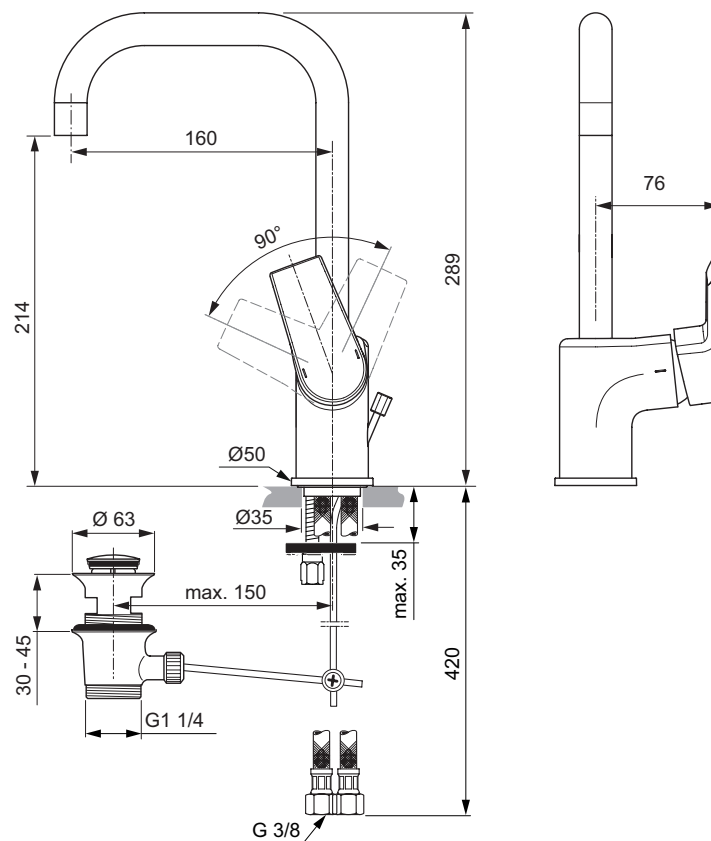

**Uitvoering**

AA Chrom

A6563

A6565

**Omschrijving**

**A6571** - Tesi wastafelmengkraan met hoge uitloop 5 l/min DN 15. Draaibare uitloop. Treknop en waste G1 1/4". Sprong 160 mm. Hoogte uitloop 214 mm. Flexibele aansluitslangen G3/8". Metalen greep. EASY FIX Onderbevestiging. Ø28 mm cartouche met keramische schijven. Draaibereik 90°. Geïntegreerd vetreservoir. Geïntegreerde drukafhankelijke temperatuur instelling. Uithoudingstest EN 817. Geluidsniveau volgens norm DIN 4109, Groep 1.

5 l/min NIEUW

**Product**

Wastafelmengkraan met hoge uitloop 5 l/min met waste

Artikel-Nr.

**A6571AA**

Volume bij 3 bar

5 liter

kg

Pal.

**Euro**

229,00

**Uitvoering**

AA Chrom

5 l/min NIEUW

**Omschrijving**

**A6578** - Tesi wandmengkraan 5 l/min. Opbouwdeel. Vaste uitloop. Verstelbare straalregelaar met hellingshoek  $10^\circ \pm 10^\circ$ . Sprong 173 mm. Metalen greep. Met ovaal rozet van metaal (193 x 83 mm).  $\varnothing 47$  mm cartouche met keramische schijven. Geïntegreerd vetreservoir. Geïntegreerde drukafhankelijke temperatuur instelling. Omschrijving betreft alleen opbouwdelen. Uithoudingstest EN 817. Geluidsniveau volgens norm DIN 4109, Groep 1.