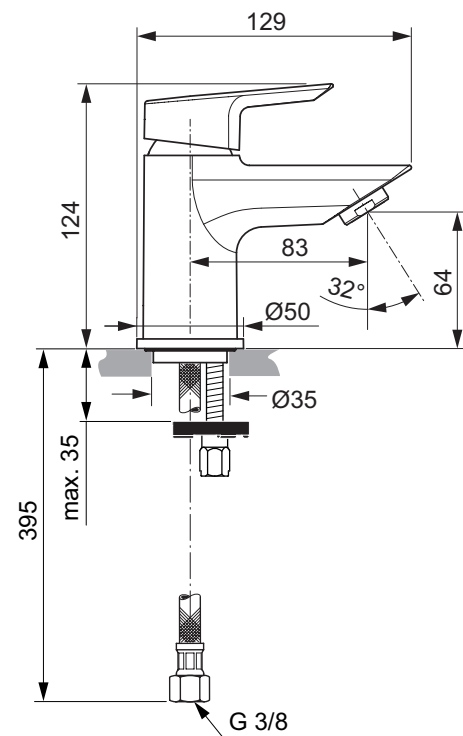

**Uitvoering**

AA Chroom

A6573

A6575

5 l/min NIEUW

**Omschrijving**

**A6566** - Tesi wastafelmengkraan PICCOLO 5 l/min DN 15. Vaste uitloop. Rozet Ø50 mm. Trekknop en waste G1 1/4". Sprong 83 mm. Hoogte uitloop 64 mm. Flexibele aansluitslangen G3/8". Metalen greep. EASY FIX Onderbevestiging. Ø28 mm cartouche met keramische schijven. Draaibereik 90°. Geïntegreerde drukafhankelijke temperatuur instelling. Uithoudingstest EN 817. Geluidsniveau volgens norm DIN 4109, Groep 1.

AA Chrom

A6566

A6568

5 l/min NIEUW

**Omschrijving**

**A6563** - Tesi wastafelmengkraan GRANDE 5 l/min DN 15. Vaste uitloop. Rozet Ø50 mm. Treknop en waste G1 1/4". Sprong 123 mm. Hoogte uitloop 152 mm. Flexibele aansluitslangen G3/8". Metalen greep. EASY FIX Onderbevestiging. Ø28 mm cartouche met keramische schijven. Draaibereik 90°. Geïntegreerde drukafhankelijke temperatuur instelling. Uithoudingstest EN 817. Geluidsniveau volgens norm DIN 4109, Groep 1.