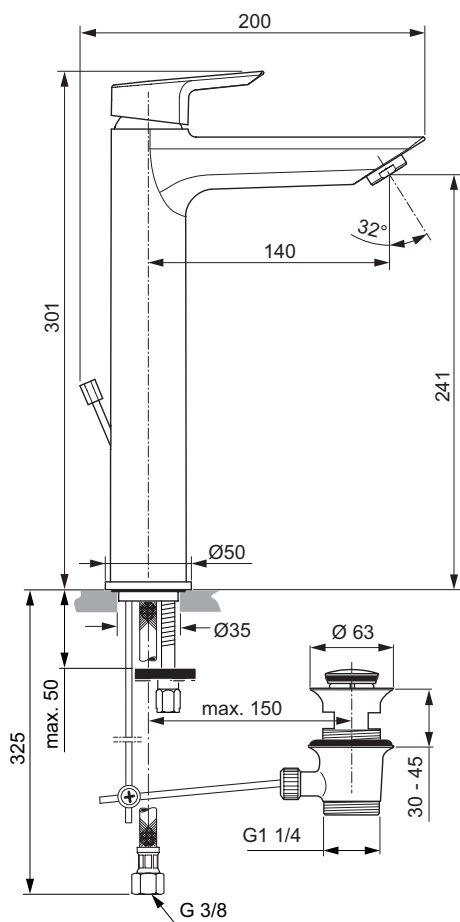

Kleuren  
AA Chrom

**VENLO**

[www.idealstandardnederland.nl](http://www.idealstandardnederland.nl)

**Ideal**  
STANDARD

5 l/min NIEUW

**Omschrijving**

**A6557** - Tesi wastafelmengkraan 5 l/min DN 15. Vaste uitloop. Rozet Ø50 mm. Trekknop en waste G1 1/4". Sprong 93 mm. Hoogte uitloop 99 mm. Flexibele aansluitslangen G3/8". Metalen greep. EASY FIX Onderbevestiging. Ø28 mm cartouche met keramische schijven. Draaibereik 90°. Geïntegreerd vetreservoir. Geïntegreerde drukafhankelijke temperatuur instelling. Uithoudingstest EN 817. Geluidsniveau volgens norm DIN 4109, Groep 1.

**A6558** - Tesi wastafelmengkraan DN 15. Vaste uitloop. Rozet Ø50 mm. Trekknop en waste G1 1/4". Sprong 93 mm. Hoogte uitloop 99 mm. Flexibele aansluitslangen G3/8". Metalen greep. EASY FIX Onderbevestiging. Ø28 mm cartouche met keramische schijven. Draaibereik 90°. Geïntegreerd vetreservoir. Geïntegreerde drukafhankelijke temperatuur instelling. Uithoudingstest EN 817. Geluidsniveau volgens norm DIN 4109, Groep 1.

**Uitvoering**

AA Chrom

A6557, A6558

A6559, A6560

5 l/min NIEUW

**Omschrijving**

**A6573** - Tesi verhoogde wastafelmengkraan 5 l/min DN 15. Vaste uitloop. Rozet Ø50 mm. Trekknop en waste G1 1/4". Sprong 140 mm. Hoogte uitloop 241 mm. Flexibele aansluitslangen G3/8". Metalen greep. EASY FIX Onderbevestiging. Ø28 mm cartouche met keramische schijven. Draaibereik 90°. Geïntegreerde drukafhankelijke temperatuur instelling. Uithoudingstest EN 817. Geluidsniveau volgens norm DIN 4109, Groep 1.

**Uitvoering**

AA Chroom

A6573

A6575

5 l/min NIEUW

**Omschrijving**

**A6566** - Tesi wastafelmengkraan PICCOLO 5 l/min DN 15. Vaste uitloop. Rozet Ø50 mm. Trekknop en waste G1 1/4". Sprong 83 mm. Hoogte uitloop 64 mm. Flexibele aansluitslangen G3/8". Metalen greep. EASY FIX Onderbevestiging. Ø28 mm cartouche met keramische schijven. Draaibereik 90°. Geïntegreerde drukafhankelijke temperatuur instelling. Uithoudingstest EN 817. Geluidsniveau volgens norm DIN 4109, Groep 1.