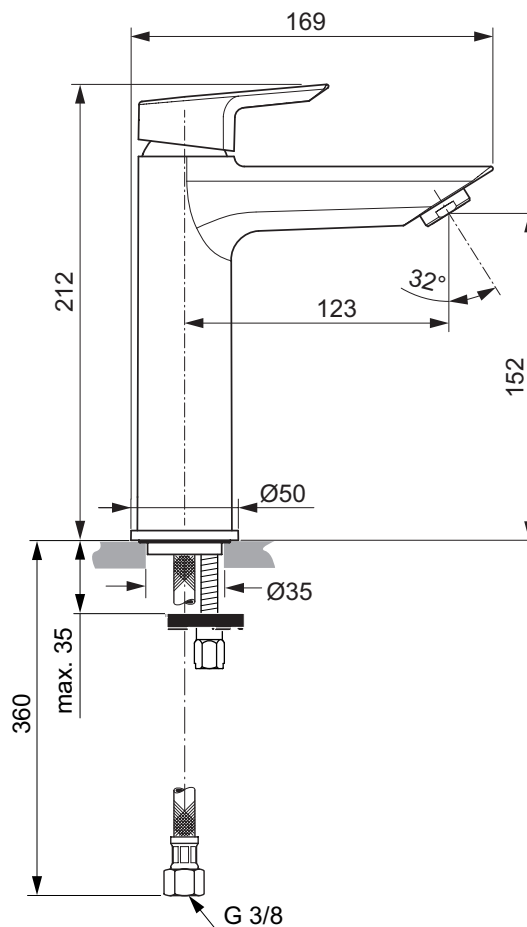

AA Chrom

A6566

A6568

5 l/min NIEUW

**Omschrijving**

**A6563** - Tesi wastafelmengkraan GRANDE 5 l/min DN 15. Vaste uitloop. Rozet Ø50 mm. Treknop en waste G1 1/4". Sprong 123 mm. Hoogte uitloop 152 mm. Flexibele aansluitslangen G3/8". Metalen greep. EASY FIX Onderbevestiging. Ø28 mm cartouche met keramische schijven. Draaibereik 90°. Geïntegreerde drukafhankelijke temperatuur instelling. Uithoudingstest EN 817. Geluidsniveau volgens norm DIN 4109, Groep 1.

Product	Artikel-Nr.	Volume bij 3 bar	kg	Pal.	Euro
Wastafelmengkraan GRANDE 5 l/min met waste	<b>A6563AA</b>	5 liter			155,00

Varianten	Artikel-Nr.	Euro
Wastafelmengkraan GRANDE zonder waste	<b>A6565AA</b>	155,00

**Uitvoering**

AA Chrom

A6563

A6565

**Omschrijving**

**A6571** - Tesi wastafelmengkraan met hoge uitloop 5 l/min DN 15. Draaibare uitloop. Treknop en waste G1 1/4". Sprong 160 mm. Hoogte uitloop 214 mm. Flexibele aansluitslangen G3/8". Metalen greep. EASY FIX Onderbevestiging. Ø28 mm cartouche met keramische schijven. Draaibereik 90°. Geïntegreerd vetreservoir. Geïntegreerde drukafhankelijke temperatuur instelling. Uithoudingstest EN 817. Geluidsniveau volgens norm DIN 4109, Groep 1.