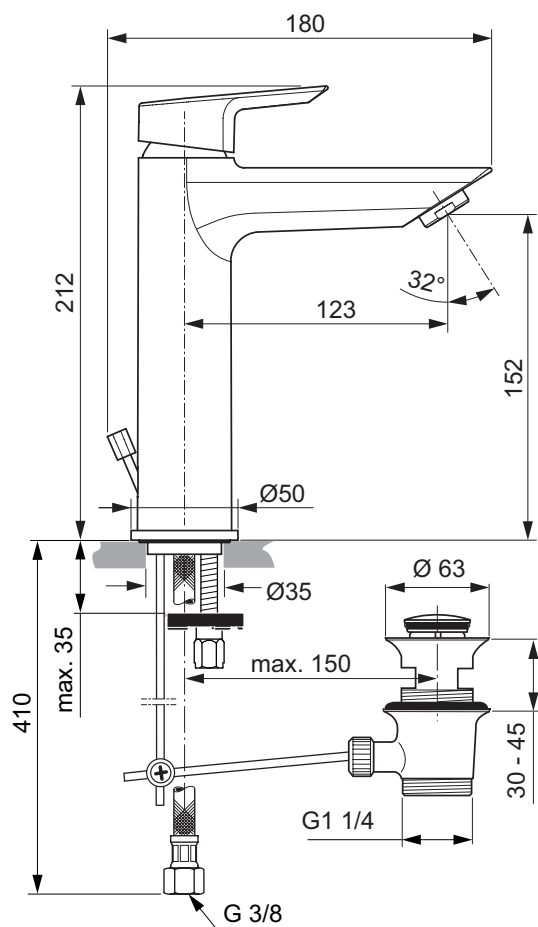

AA Chrom

A6566

A6568

5 l/min NIEUW

**Omschrijving**

**A6563** - Tesi wastafelmengkraan GRANDE 5 l/min DN 15. Vaste uitloop. Rozet Ø50 mm. Treknop en waste G1 1/4". Sprong 123 mm. Hoogte uitloop 152 mm. Flexibele aansluitslangen G3/8". Metalen greep. EASY FIX Onderbevestiging. Ø28 mm cartouche met keramische schijven. Draaibereik 90°. Geïntegreerde drukafhankelijke temperatuur instelling. Uithoudingstest EN 817. Geluidsniveau volgens norm DIN 4109, Groep 1.

**Uitvoering**

AA Chrom

A6563

A6565

**Omschrijving**

**A6571** - Tesi wastafelmengkraan met hoge uitloop 5 l/min DN 15. Draaibare uitloop. Treknop en waste G1 1/4". Sprong 160 mm. Hoogte uitloop 214 mm. Flexibele aansluitslangen G3/8". Metalen greep. EASY FIX Onderbevestiging. Ø28 mm cartouche met keramische schijven. Draaibereik 90°. Geïntegreerd vetreservoir. Geïntegreerde drukafhankelijke temperatuur instelling. Uithoudingstest EN 817. Geluidsniveau volgens norm DIN 4109, Groep 1.