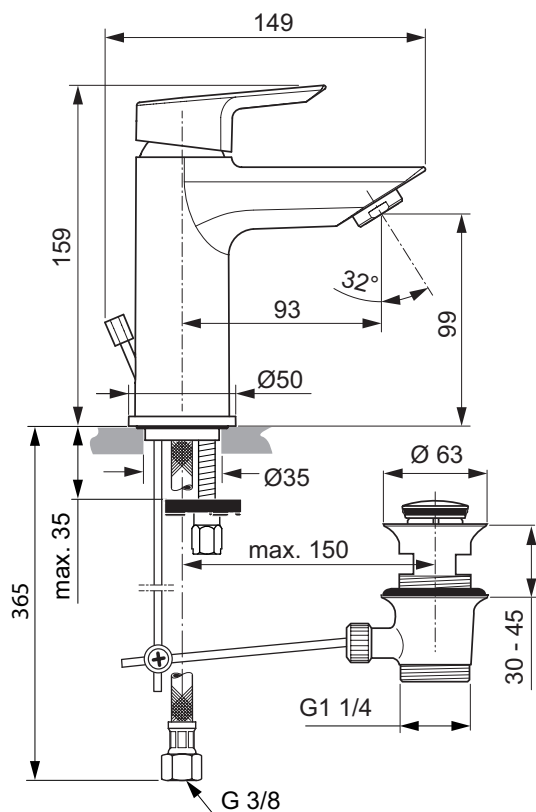

Kleuren  
AA Chrom

**VENLO**

[www.idealstandardnederland.nl](http://www.idealstandardnederland.nl)

**Ideal**  
STANDARD

5 l/min NIEUW

**Omschrijving**

**A6557** - Tesi wastafelmengkraan 5 l/min DN 15. Vaste uitloop. Rozet Ø50 mm. Trekknop en waste G1 1/4". Sprong 93 mm. Hoogte uitloop 99 mm. Flexibele aansluitslangen G3/8". Metalen greep. EASY FIX Onderbevestiging. Ø28 mm cartouche met keramische schijven. Draaibereik 90°. Geïntegreerd vetreservoir. Geïntegreerde drukafhankelijke temperatuur instelling. Uithoudingstest EN 817. Geluidsniveau volgens norm DIN 4109, Groep 1.

**A6558** - Tesi wastafelmengkraan DN 15. Vaste uitloop. Rozet Ø50 mm. Trekknop en waste G1 1/4". Sprong 93 mm. Hoogte uitloop 99 mm. Flexibele aansluitslangen G3/8". Metalen greep. EASY FIX Onderbevestiging. Ø28 mm cartouche met keramische schijven. Draaibereik 90°. Geïntegreerd vetreservoir. Geïntegreerde drukafhankelijke temperatuur instelling. Uithoudingstest EN 817. Geluidsniveau volgens norm DIN 4109, Groep 1.

**Uitvoering**

AA Chrom

A6557, A6558

A6559, A6560

5 l/min NIEUW

**Omschrijving**

**A6573** - Tesi verhoogde wastafelmengkraan 5 l/min DN 15. Vaste uitloop. Rozet Ø50 mm. Trekknop en waste G1 1/4". Sprong 140 mm. Hoogte uitloop 241 mm. Flexibele aansluitslangen G3/8". Metalen greep. EASY FIX Onderbevestiging. Ø28 mm cartouche met keramische schijven. Draaibereik 90°. Geïntegreerde drukafhankelijke temperatuur instelling. Uithoudingstest EN 817. Geluidsniveau volgens norm DIN 4109, Groep 1.

**Uitvoering**

AA Chroom

A6573

A6575

5 l/min NIEUW

**Omschrijving**

**A6566** - Tesi wastafelmengkraan PICCOLO 5 l/min DN 15. Vaste uitloop. Rozet Ø50 mm. Trekknop en waste G1 1/4". Sprong 83 mm. Hoogte uitloop 64 mm. Flexibele aansluitslangen G3/8". Metalen greep. EASY FIX Onderbevestiging. Ø28 mm cartouche met keramische schijven. Draaibereik 90°. Geïntegreerde drukafhankelijke temperatuur instelling. Uithoudingstest EN 817. Geluidsniveau volgens norm DIN 4109, Groep 1.