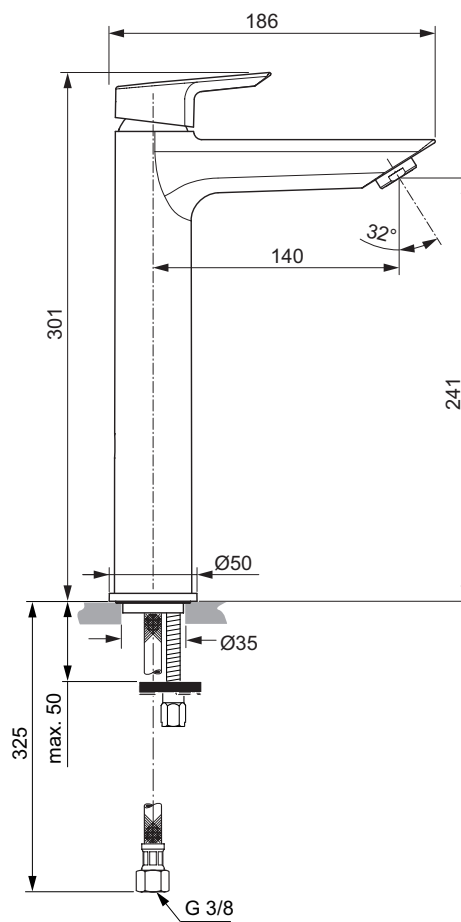

**A6558** - Tesi wastafelmengkraan DN 15. Vaste uitloop. Rozet Ø50 mm. Trekknop en waste G1 1/4". Sprong 93 mm. Hoogte uitloop 99 mm. Flexibele aansluitslangen G3/8". Metalen greep. EASY FIX Onderbevestiging. Ø28 mm cartouche met keramische schijven. Draaibereik 90°. Geïntegreerd vetreservoir. Geïntegreerde drukafhankelijke temperatuur instelling. Uithoudingstest EN 817. Geluidsniveau volgens norm DIN 4109, Groep 1.

**Uitvoering**

AA Chrom

A6557, A6558

A6559, A6560

5 l/min NIEUW

**Omschrijving**

**A6573** - Tesi verhoogde wastafelmengkraan 5 l/min DN 15. Vaste uitloop. Rozet Ø50 mm. Trekknop en waste G1 1/4". Sprong 140 mm. Hoogte uitloop 241 mm. Flexibele aansluitslangen G3/8". Metalen greep. EASY FIX Onderbevestiging. Ø28 mm cartouche met keramische schijven. Draaibereik 90°. Geïntegreerde drukafhankelijke temperatuur instelling. Uithoudingstest EN 817. Geluidsniveau volgens norm DIN 4109, Groep 1.

**Uitvoering**

AA Chroom

A6573

A6575

5 l/min NIEUW

**Omschrijving**

**A6566** - Tesi wastafelmengkraan PICCOLO 5 l/min DN 15. Vaste uitloop. Rozet Ø50 mm. Trekknop en waste G1 1/4". Sprong 83 mm. Hoogte uitloop 64 mm. Flexibele aansluitslangen G3/8". Metalen greep. EASY FIX Onderbevestiging. Ø28 mm cartouche met keramische schijven. Draaibereik 90°. Geïntegreerde drukafhankelijke temperatuur instelling. Uithoudingstest EN 817. Geluidsniveau volgens norm DIN 4109, Groep 1.