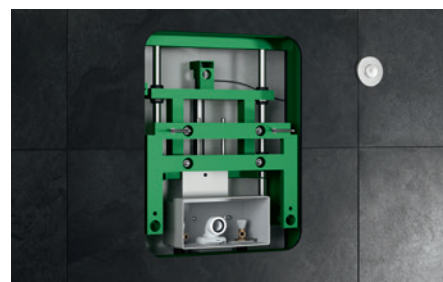

Viega Eco Plus-Wastafelement
individueel in hoogte verstelbaar,
model 8164.21, artikel 736 903;
Afdekplaat model 8064.22, artikel 736 910

Viega Nederland B.V.

Amsterdamsestraatweg 45-G
1411 AX Naarden

Tel. +31 (0)3 55 38 04 42

Fax +31 (0)3 55 38 07 53

info@viega.nl
viega.nl

DE VOORDELEN

- Individuele hoogteverstelling van de wastafel binnen een bereik van 20 cm.
- De gehele techniek verdwijnt achter een hoogwaardige glasplaat.
- Betrouwbare werking door mechanisch systeem.
- Bedieningsknop vrij te plaatsen buiten de glasplaat.
- Comfort in een aantrekkelijk design.
- Passend voor veel verschillende wastafels.